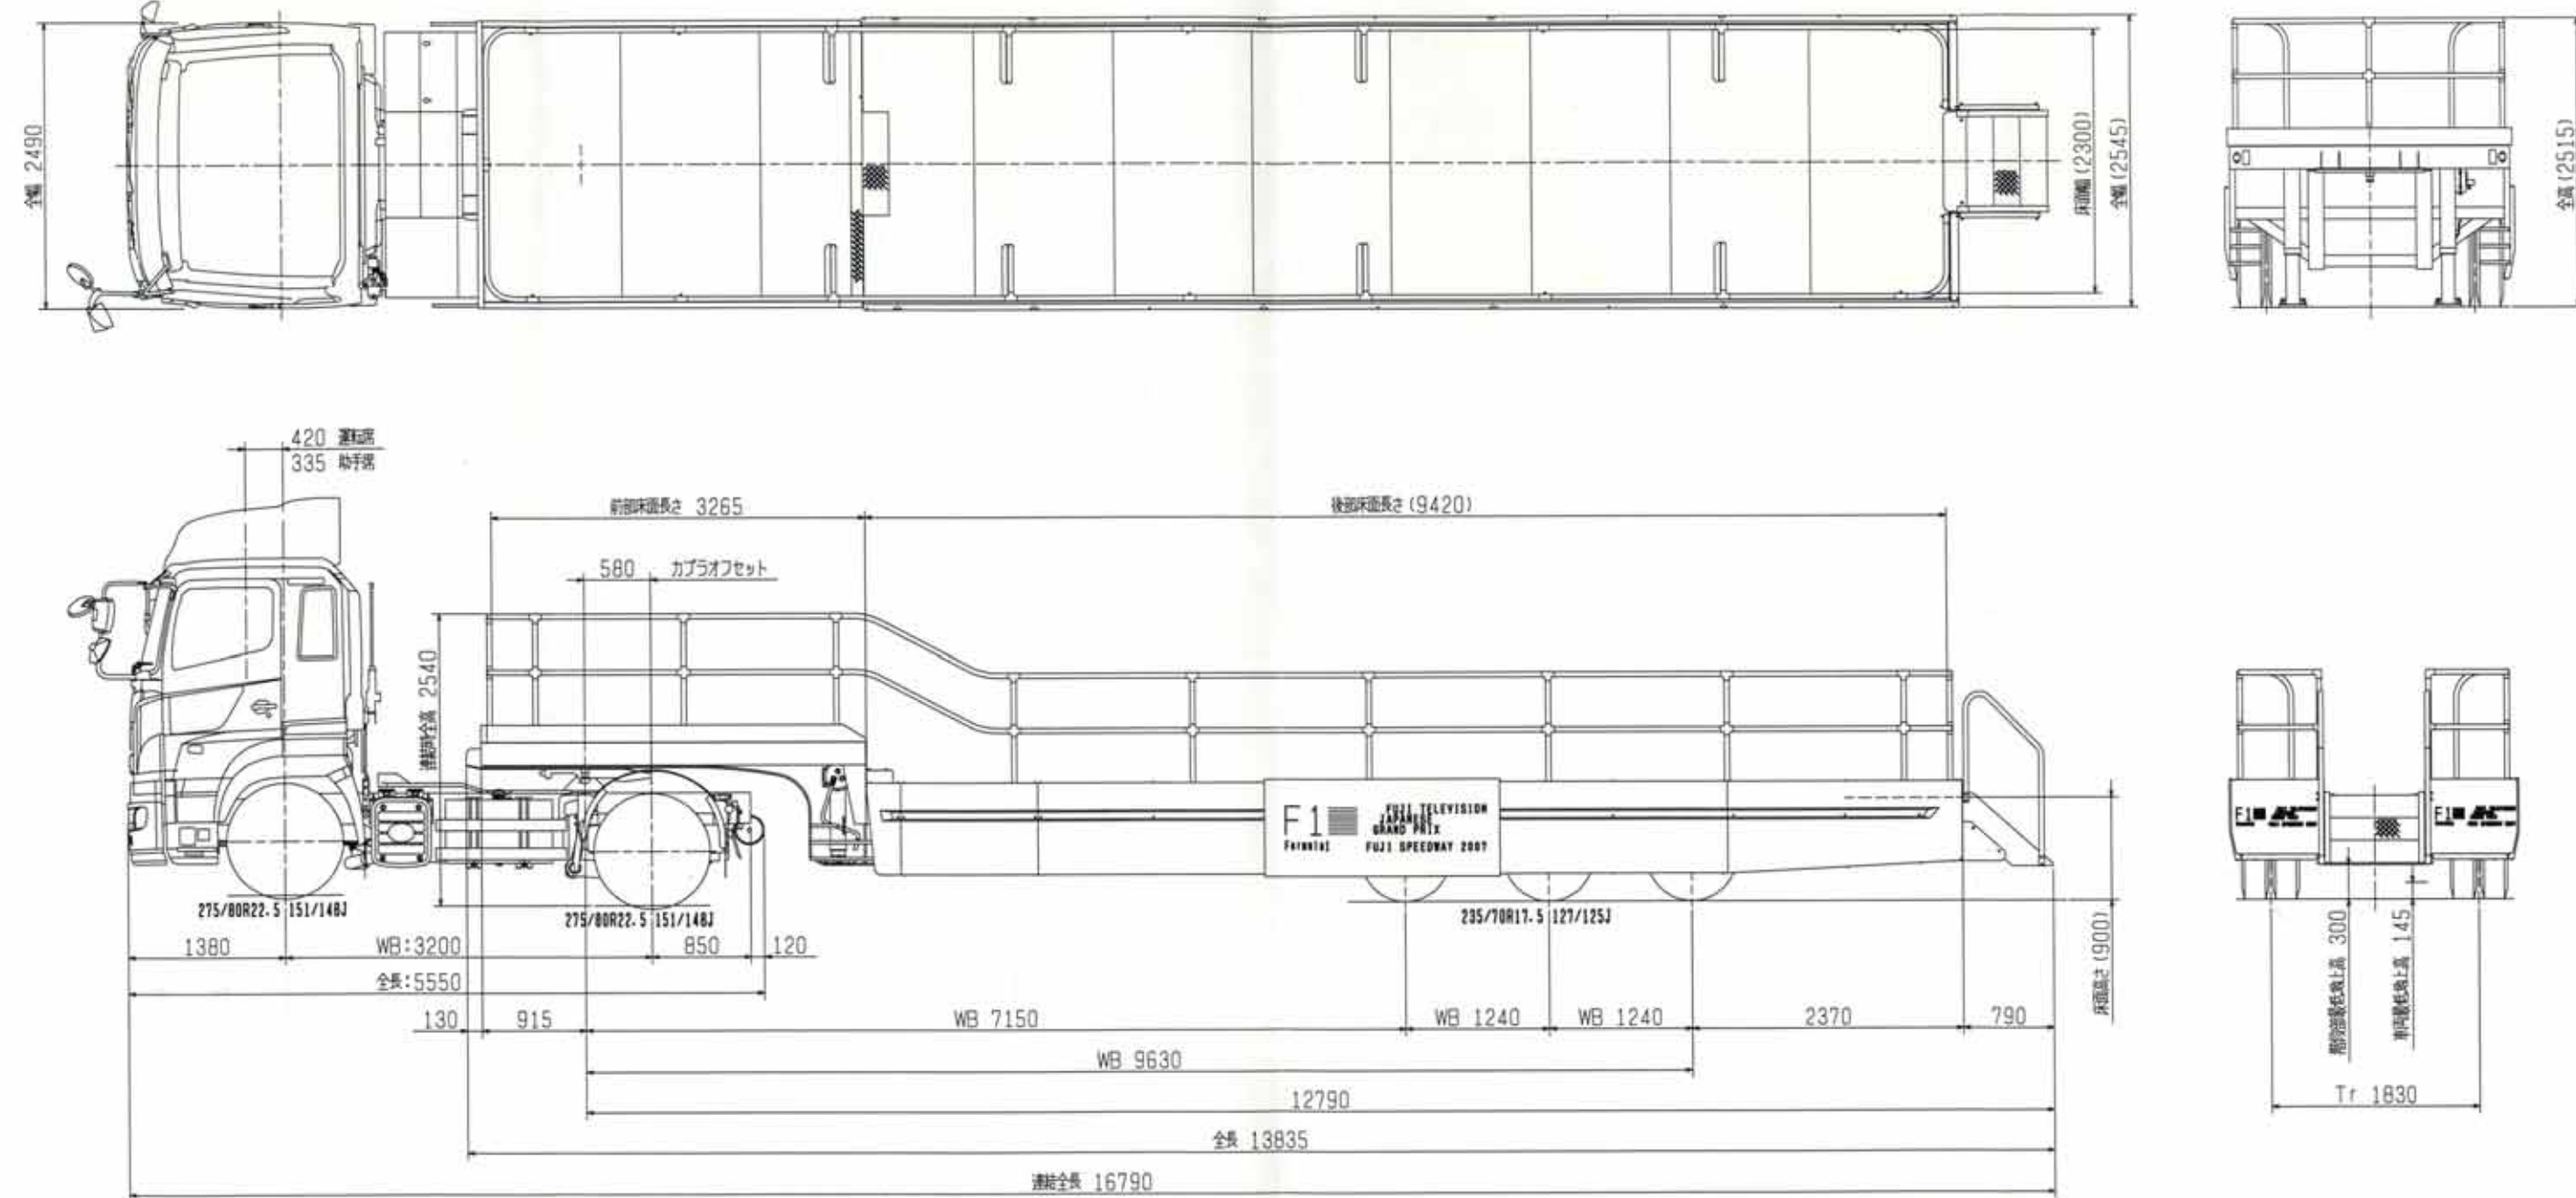

# 連結時外観図

S		B		L	
標準		前回り		類似	
Zok16/F1GP, 400/		F1GP-1/6-94		F1/リード用トレーラ	
図		訂正		変更	
日		日		日	
1/30		3		角法	
年月日		年月日		年月日	